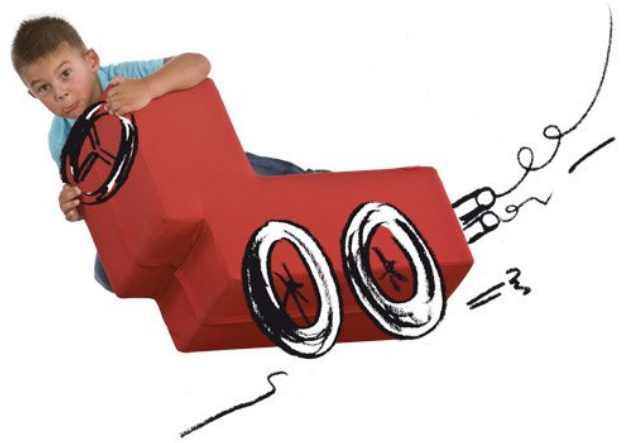

Lümmel

der kleine Bruder des
Laxxer
Maße: 62x29x57 cm

Fantasie anregen

Clemens Portmann
Bibliothekseinrichtungen e.K.
Uhrwerkerstraße 2
59387 Ascheberg
info@portmannshop.de
www.portmannshop.de
Tel.: 02593 9898 0