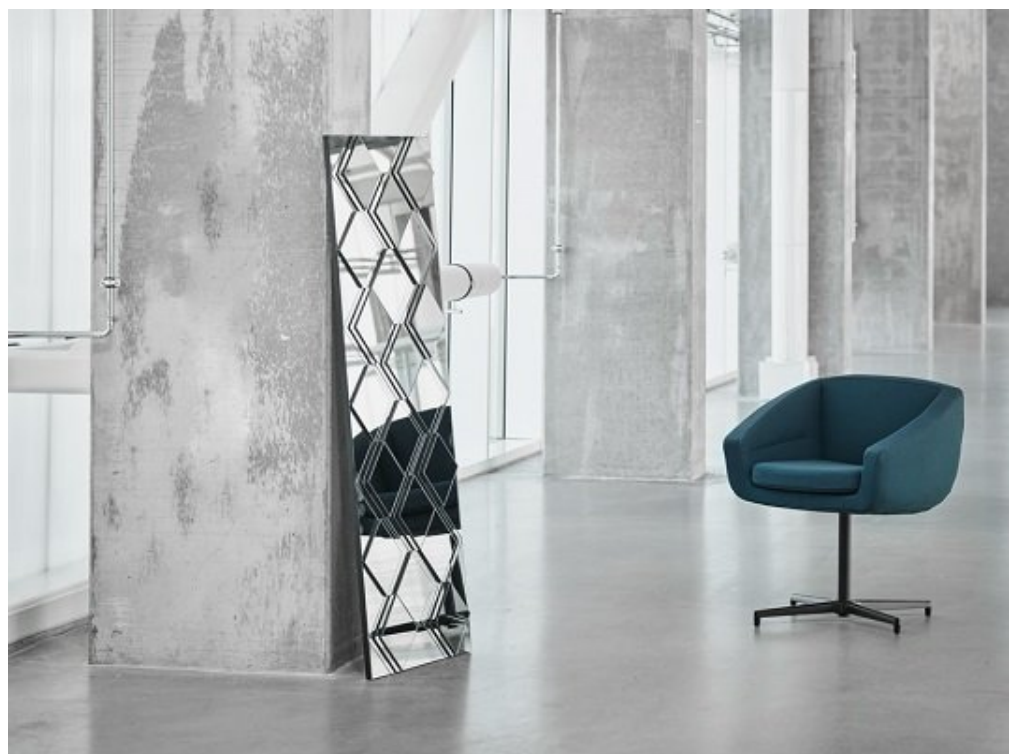

Aiko Drehsessel

Der AIKO Drehsessel ist ein universal einsetzbarer Lounge-Sessel, der privaten und öffentlichen Räumen Eleganz verleiht. Der Stuhl ist nun mit einem drehbaren Tellerfuß verfügbar, welcher klare Linien und Reduziertheit in das Design bringt. Der Sitz hat ein allumfassendes Design und die Linien des Stuhls machen AIKO wunderbar bequem, so dass er eine beliebte Wahl & ein Klassiker in der SOFTLINE-Kollektion ist.

Gestell: poliertes Aluminium oder schwarz
Maße: L64 T55 H75 SH50 ST 43
cm

www.portmannshop.de

Möbel für Leser

Clemens Portmann
Bibliothekseinrichtungen