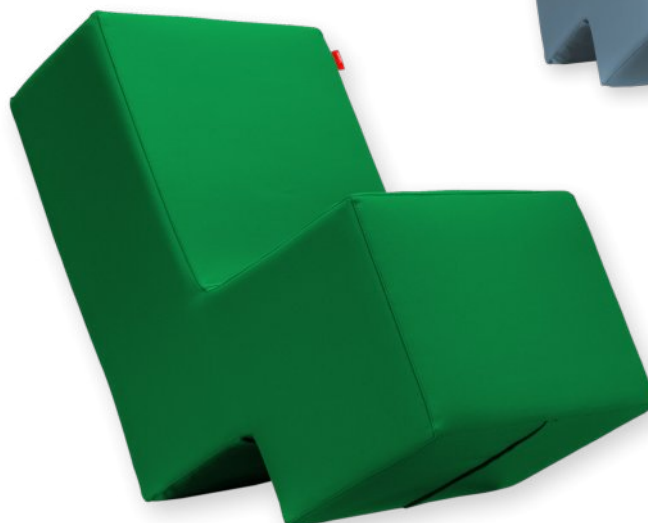

Lümmel / Laxxer

Laxxer

Lümmel

rot

Der Lümmel / Laxxer besteht aus hochwertigem Polsterschaum, der in einem Block aus Qualitäts-Kaltschaum hergestellt wird. Lange Haltbarkeit und größte Formtreue wird durch dieses Produktionsverfahren garantiert. Der Block umgibt den Lümmel an den Seiten, sodass er bequem gepolstert ist und weiche Spielflächen bietet.

Der Lümmel und Laxxer sind sowohl "drinnen" als auch im Freien ein Platz zum Erleben. Lesen und vorlesen, spielen und bespielen, klettern und chillen - die Beiden begleiten die Hausbewohner in jedes Zimmer. Und draußen? Auch dort fühlen sich Lümmel und Laxxer wohl und können schnell im Garten, auf dem Balkon oder auf der Terrasse für Spaß und Abwechslung sorgen.

hellblau

gelb

grün

dunkelblau

www.portmannshop.de

Möbel für Leser

Clemens Portmann
Bibliothekseinrichtungen