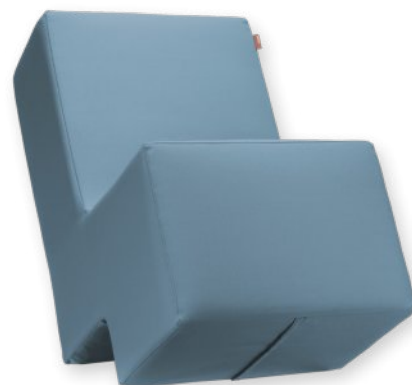

Lümmel / Laxxer

Laxxer

Lümmel

rot

Der Lümmel / Laxxer besteht aus hochwertigem Polsterschaum, der in einem Block aus Qualitäts-Kaltschaum hergestellt wird. Lange Haltbarkeit und größte Formtreue wird durch dieses Produktionsverfahren garantiert. Der Block umgibt den Lümmel an den Seiten, sodass er bequem gepolstert ist und weiche Spielflächen bietet.

Der Lümmel und Laxxer sind sowohl "drinnen" als auch im Freien ein Platz zum Erleben. Lesen und vorlesen, spielen und bespielen, klettern und chillen - die Beiden begleiten die Hausbewohner in jedes Zimmer. Und draußen? Auch dort fühlen sich Lümmel und Laxxer wohl und können schnell im Garten, auf dem Balkon oder auf der Terrasse für Spaß und Abwechslung sorgen.