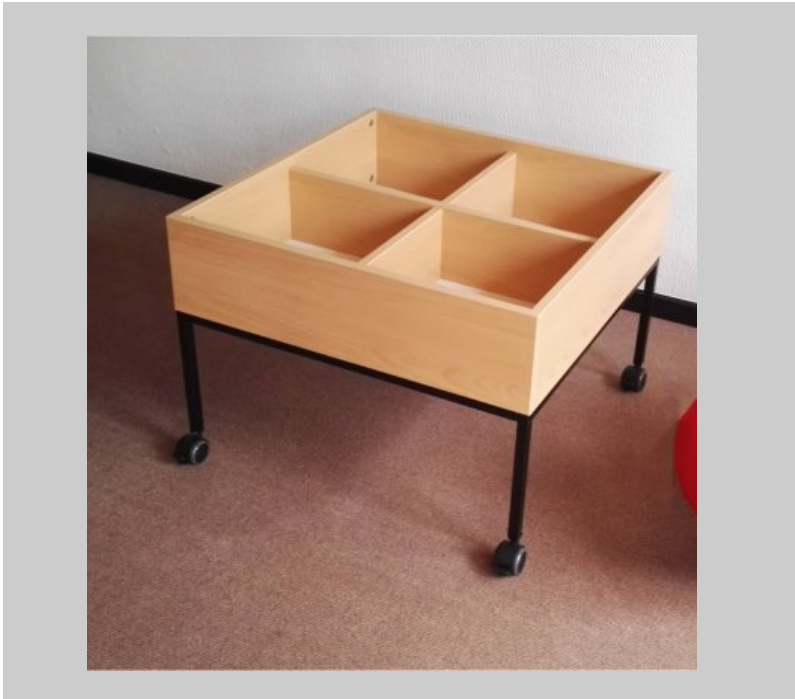

# BS 551, der klassische Bilderbuchtrog

Der klassische Bilderbuchtrog mit 4 gleichgroßen Fächern, einem soliden Stahluntergestell und feststellbaren Kunststoffrollen.

Als Zubehör erhältlich die Anleseplatten BS 70 ind halbrund.

Buche dekor (andere Farben optional möglich)  
Metallteile: schwarz (andere Farben optional möglich)

Maße: 70 x 70 x 52 cm  
Anleseplatte BS 70 Maße 35 x 70 x 2 cm

BS 551 mit BS 70 Anleseplatte

Bilderbuchtrog BS 551 in Sonderfarbe